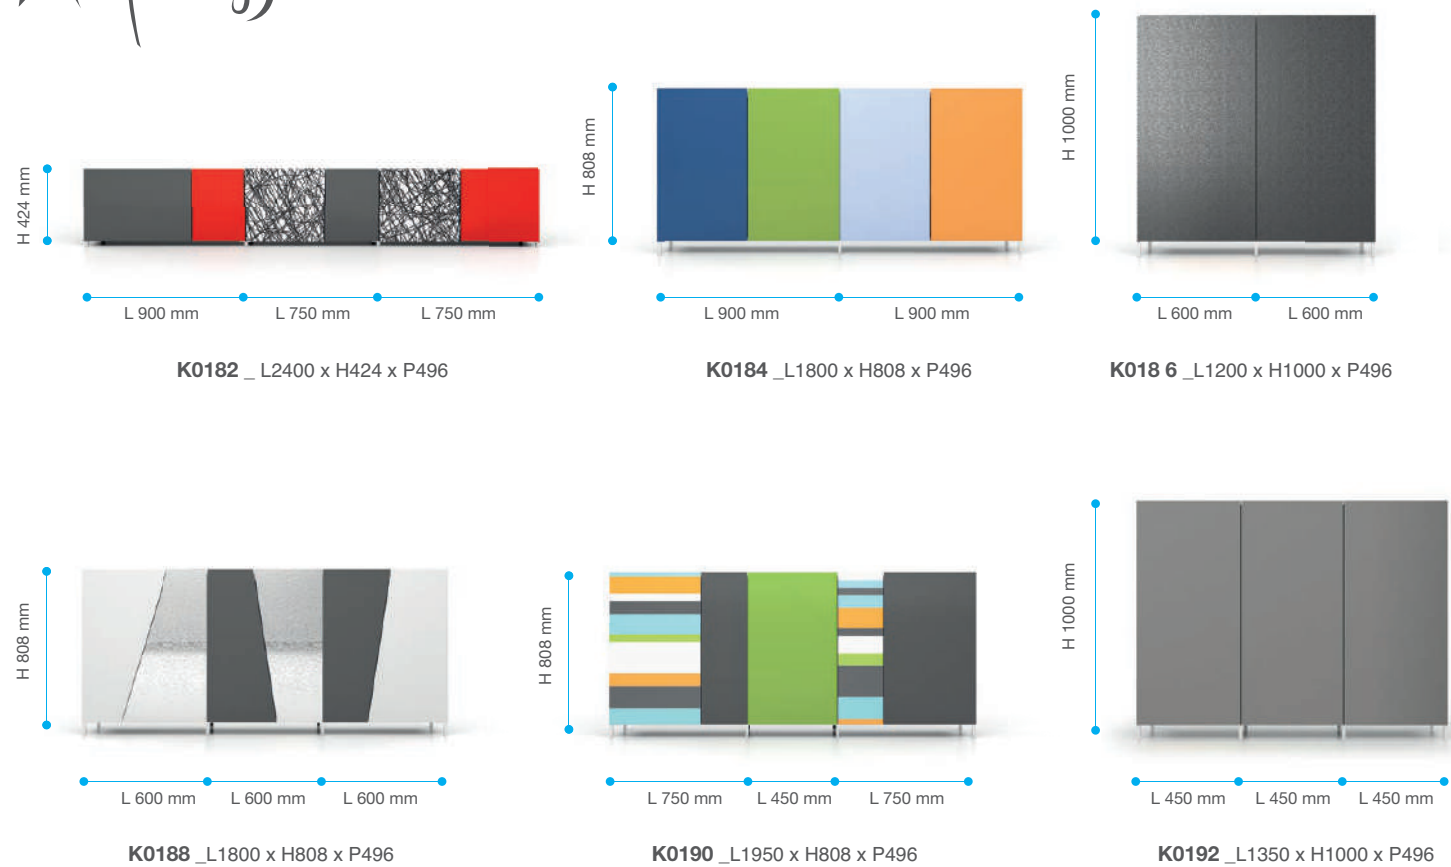

TRAYBOX [*] P+

ALTEZZA "H" E LARGHEZZA "L" / Height "H" and width "L".

PROFONDITÀ "P" / Depth "P".

TBX CON ANTA BATTENTE / TBX with hinged door.

18,5 mm / TOP spessore / Top thickness.

TBX CON ANTA ESTRAIBILE / TBX with pull-out door.

NOTE

STRUTTURA:

- attrezzabili con piedini o ruote
- possibili tagli a misura (esclusi cassetti)
- sistema di chiusura cassetti SLOW DOWN

/ STRUCTURE:

- Available with feet or wheels
- Available custom-cut (except for drawers)
- Slow-down system for self closing.

* A richiesta in HP+ / HP+ by request.

** "P" 624 mm disponibile solo fino a H 808 mm / Depth "P" 624 mm available only up to "H" 808 mm.