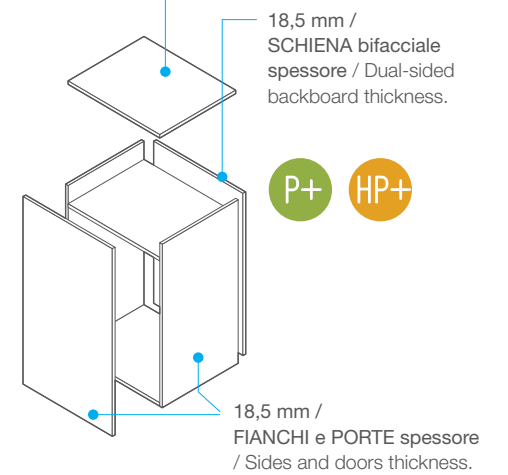

ID
EAS
SHAR
ING

De Rosso

TRAYBOX

H / PITAGORA

ID
EAS
SHAR
ING
De Rosso

TRAYBOX

ELEGANTE / SMART

Definito da un equilibrio raffinato di linee e di volumi.
Defined by a polished balance of lines and volumes.

ATTUALE / CURRENT

Interprete delle tendenze più evolute nell'arredamento.
Interpreter of the latest furnishing trend.

TRAYBOX ^{*} P+

ALTEZZA "H" E LARGHEZZA "L" / Height "H" and width "L".

PROFONDITÀ "P" / Depth "P".

TBX CON ANTA BATTENTE / TBX with hinged door.

18,5 mm / TOP spessore / Top thickness.

TBX CON ANTA ESTRAIBILE / TBX with pull-out door.

NOTE

STRUTTURA:

- attrezzabili con piedini o ruote
- possibili tagli a misura (esclusi cassetti)
- sistema di chiusura cassetti SLOW DOWN