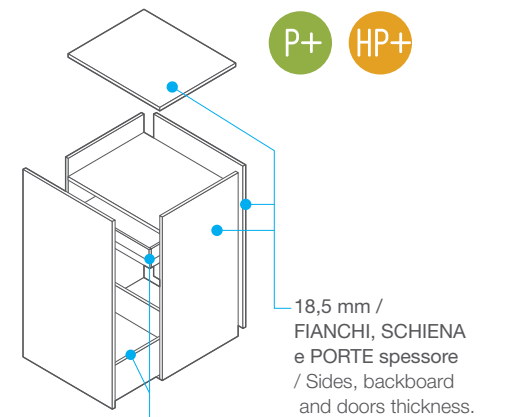

ATTUALE / CURRENT

Interprete delle tendenze più evolute nell'arredamento.
Interpreter of the latest furnishing trend.

TRAYBOX ^{*} P+

ALTEZZA "H" E LARGHEZZA "L" / Height "H" and width "L".

PROFONDITÀ "P" / Depth "P".

TBX CON ANTA BATTENTE / TBX with hinged door.

18,5 mm / TOP spessore / Top thickness.

TBX CON ANTA ESTRAIBILE / TBX with pull-out door.

NOTE

STRUTTURA:

- attrezzabili con piedini o ruote
- possibili tagli a misura (esclusi cassetti)
- sistema di chiusura cassetti SLOW DOWN

/ STRUCTURE:

- Available with feet or wheels
- Available custom-cut (except for drawers)
- Slow-down system for self closing.

* A richiesta in HP+ / HP+ by request.

** "P" 624 mm disponibile solo fino a H 808 mm / Depth "P" 624 mm available only up to "H" 808 mm.