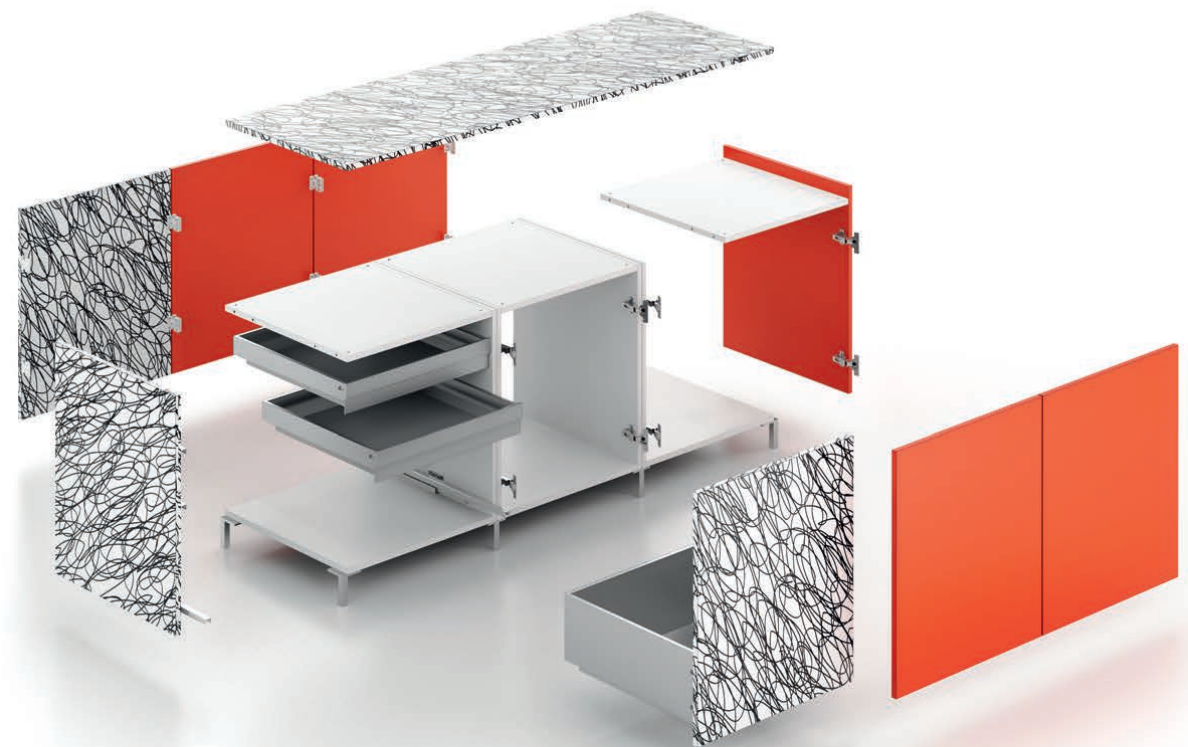

LINEE SEMPLICI ED ESSENZIALI, ISPIRATE AL RAZIONALISMO, ESPRESSIONE DI UN ELEGANTE SISTEMA DI APERTURA PRIVO DI MANIGLIE.

Gli elementi del programma TRAYBOX possono essere utilizzati singolarmente o accostati in orizzontale. Grazie alla varietà delle dimensioni e alla vastissima gamma delle finiture si armonizzano con gli arredi circostanti, posizionandosi anche a centro stanza.

ID
EAS
SHAR
ING

De Rosso

TRAYBOX

H / PITAGORA

ID
EAS
SHAR
ING
De Rosso

TRAYBOX

ELEGANTE / SMART

Definito da un equilibrio raffinato di linee e di volumi.
Defined by a polished balance of lines and volumes.

ATTUALE / CURRENT

Interprete delle tendenze più evolute nell'arredamento.
Interpreter of the latest furnishing trend.

TRAYBOX ^{*} P+

ALTEZZA "H" E LARGHEZZA "L" / Height "H" and width "L".

PROFONDITÀ "P" / Depth "P".