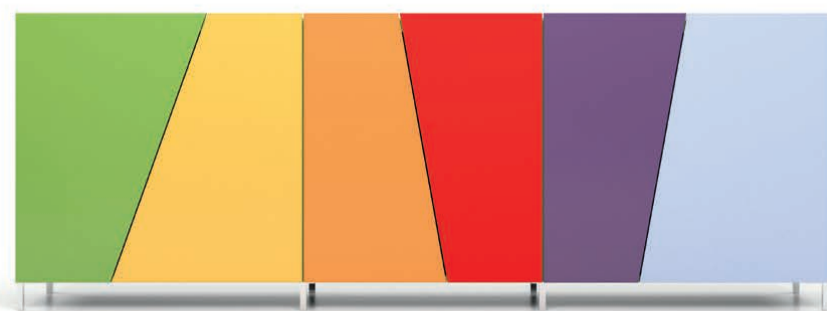

ID
EAS
SHAR
ING

De Rosso

TRAYBOX

H / PITAGORA

ID
EAS
SHAR
ING
De Rosso

TRAYBOX

ELEGANTE / SMART

Definito da un equilibrio raffinato di linee e di volumi.
Defined by a polished balance of lines and volumes.